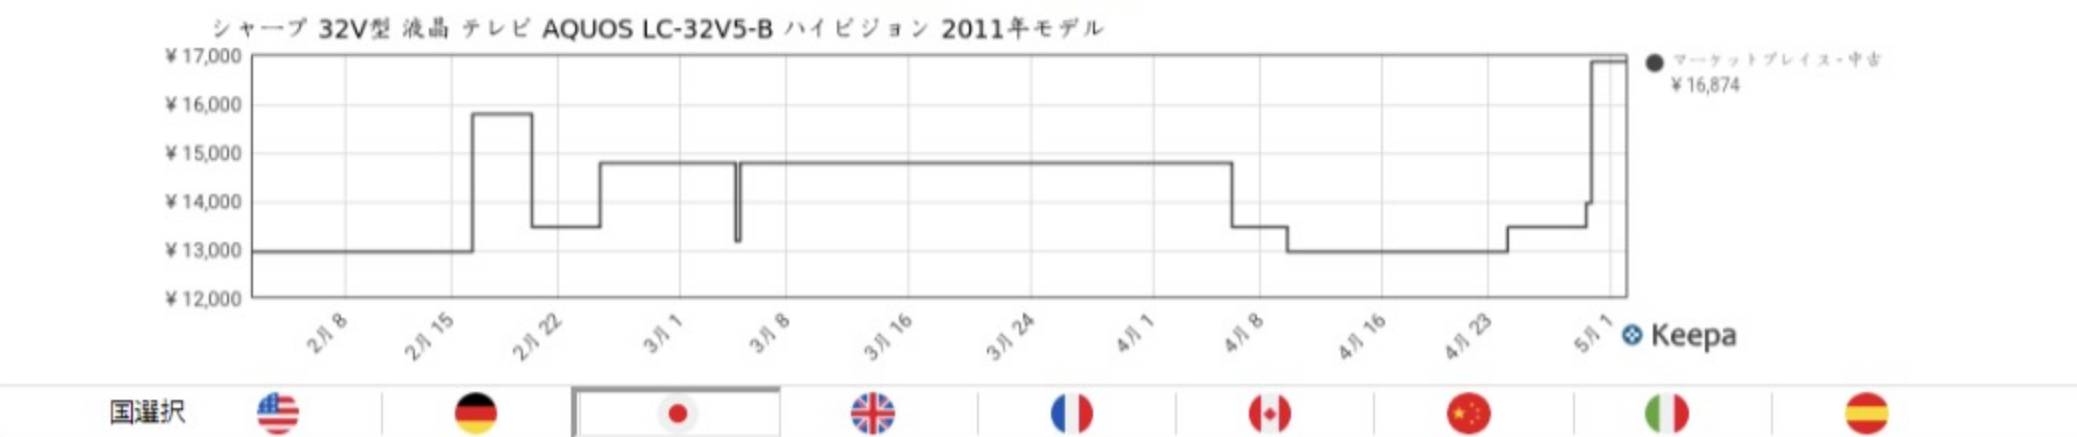

国選択

期間毎の最安値一覧

調査日	ランキング	新品 出品者数	最安値	中古 出品者数	最安値	コレクター 出品者数	最安値
2020							
05/02 08時	7192	0		13	¥14,800	0	
03/22 03時	7192	0		13	¥14,800	0	
03/19 12時	247003	0		13	¥14,800	0	
03/17 02時	240097	0		15	¥14,800	0	
03/14 15時	220686	0		17	¥14,800	0	
03/12 03時	200927	0		15	¥14,800	0	
03/09 15時	212847	0		13	¥14,800	0	
03/05 08時	306136	0		9	¥14,800	0	
03/02 18時	270932	0		12	¥14,800	0	
02/29 11時	210161	0		12	¥14,800	0	
02/28 10時	181932	0		12	¥14,800	0	
02/27 09時	149575	0		13	¥14,800	0	
02/26 08時	110819	0		12	¥14,800	0	
02/24 03時	280013	0		13	¥13,480	0	
02/21 12時	220951	0		13	¥13,480	0	
02/20 09時	176569	0		13	¥15,800	0	
02/11 07時	267955	0		15	¥12,980	0	
02/09 0時	248262	0		15	¥12,980	0	
02/06 18時	220781	0		16	¥12,980	0	
02/05 16時	197357	0		16	¥12,980	0	
02/04 16時	176507	0		14	¥12,980	0	
02/03 15時	149531	0		14	¥12,980	0